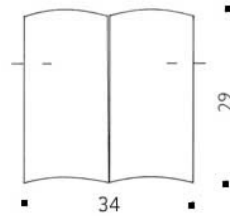

INGO MAURER

Licht Licht  
REYER KRAS 1993

Applique d'angle avec tiges métalliques flexibles et deux feuilles en Lexan. Licht Licht est livrée avec quatre feuillets: deux pages avec un vers haïku en japonais et en anglais, et deux pages sans texte peuvent être combinés à plaisir. Une fois la lumière éteinte, le nom «Licht Licht» apparaît en caractères fluorescents sur les feuillets. Livrée sans ampoule.

**Ampoule**

Livrée sans ampoule. Douille E14, max. 40 Watt, compatible avec des ampoules des classes énergétiques A++ - E. Conçu pour une ampoule 60 W mate.

**Données techniques**

Pour 230 ou 125 volts.