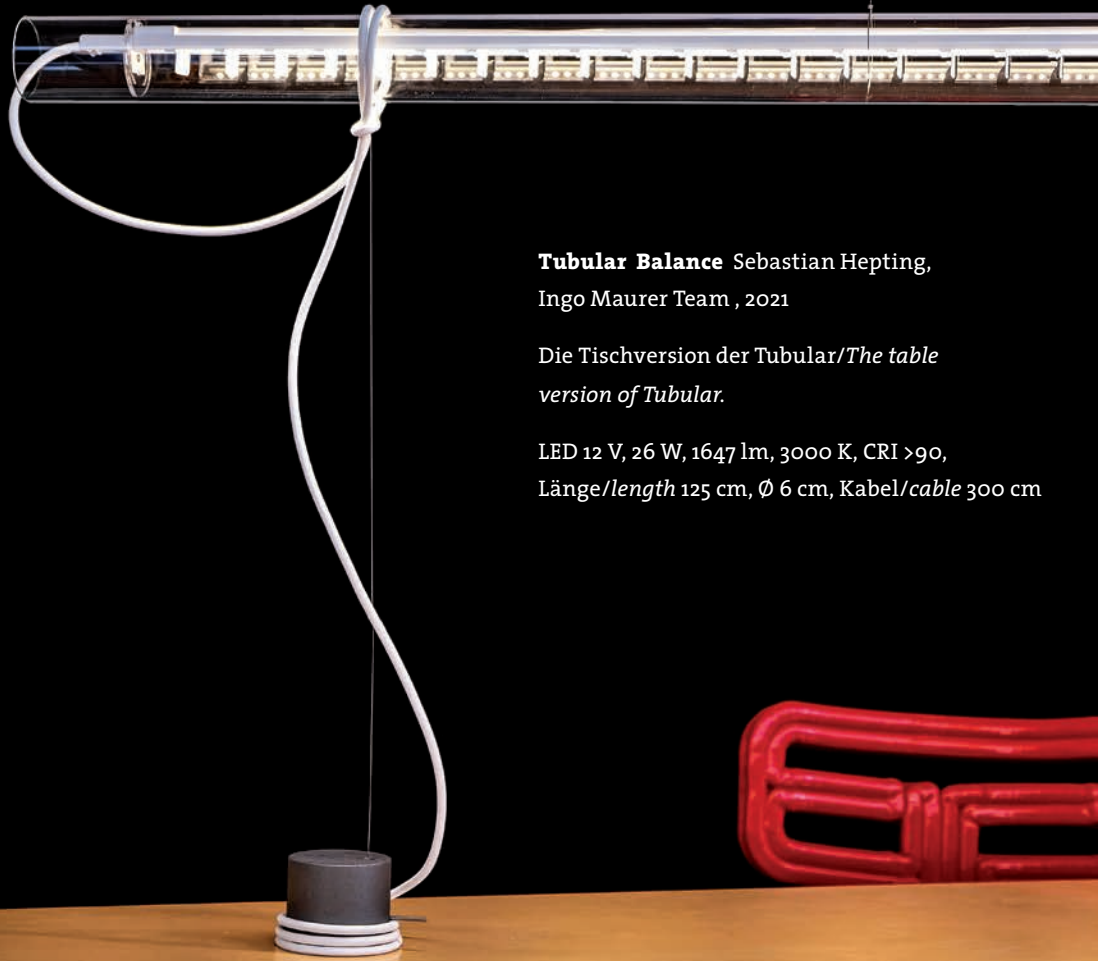

WHO MATUREZ

Selected News

Tubular Balance Sebastian Hepting,
Ingo Maurer Team , 2021

Die Tischversion der Tubular/*The table
version of Tubular.*

LED 12 V, 26 W, 1647 lm, 3000 K, CRI >90,
Länge/length 125 cm, Ø 6 cm, Kabel/cable 300 cm

< **MOODMOON** Sebastian Hepting 2021

14 Lichtstimmungen, verschiedene Formate/*14 moods, different sizes.*

Ø 60 oder/or 85 cm, 75 x 75 oder/or 105 x 105 cm, RGBW LED steuerbar/*controllable*, 100–240 V,
Kabel/cable 350 cm.

24 Karat Blau Flat Axel Schmid, 2021

Durch Zusatzmodule individuell erweiter- und konfigurierbar/*Individually expandable and configurable through additional modules.*

100–240 V, Sockel/socket E14, max 10 W LED, empfohlenes Leuchtmittel/*recommended light source:* LED T20 oder/or C35, 26 x 18 x 9,5 cm, Kabel/*cable* 300 cm.