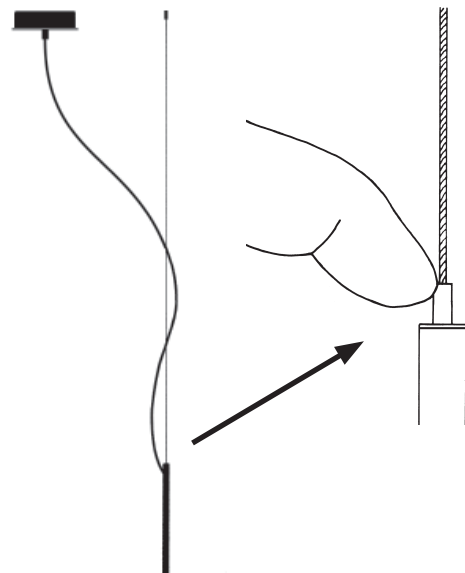

1. Aufputzdose montieren / Mounting the ceiling box /
 Monter la boîte sur crépi / Montare la scatola di derivazione
 esterna

2. Stahlseil an Decke befestigen / Fix the steel cable to the
 ceiling / Fixez le câble en acier au plafond / Fissare il cavo di
 acciaio al soffitto

3. Stahlseil einstecken / Insert steel cable/ Insérer un câble en
 acier / Inserire il cavo d'acciaio

4. Lampenkabel anschließen / Connect lamp cable / Brancher
 le câble de la lampe / Collegare il cavo della lampada

5. Aufputzdose schließen / Closing the ceiling box / Fermer le
 boîtier sur crépi / Chiudere la scatola di derivazione esterna

6. Höhenverstellung / Height adjustment / Réglage de la hau-
 teur / Regolazione dell'altezza