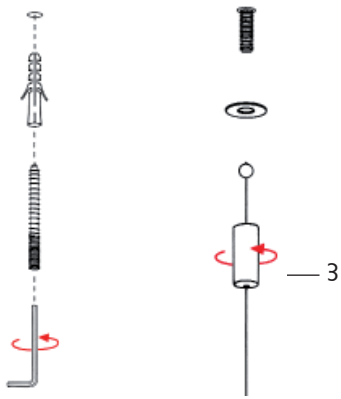

1. Aufputzdose montieren / Mounting the ceiling box /
 Monter la boîte sur crépi / Montare la scatola di derivazione
 esterna

2. Stahlseil an Decke befestigen / Fix the steel cable to the
 ceiling / Fixez le câble en acier au plafond / Fissare il cavo di
 acciaio al soffitto

3. Stahlseil einstecken / Insert steel cable/ Insérer un câble en
 acier / Inserire il cavo d'acciaio

4. Lampenkabel anschließen / Connect lamp cable / Brancher
 le câble de la lampe / Collegare il cavo della lampada