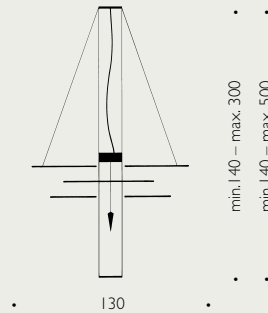

■ LED integrated

130

min. 170 – max. 350
min. 170 – max. 700

Oh Mei Ma Kabir Ingo Maurer & Team 1997 / 2007
Material: Paper, Steel, Plastic, Aluminium, Gold Leaf
Colour: Gold, White

■ LED integrated

130

min. 140 – max. 300
min. 140 – max. 500