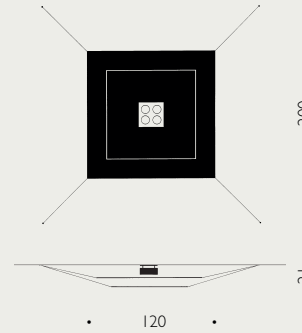

GU10

65

89

120

min. 35

200

21

120