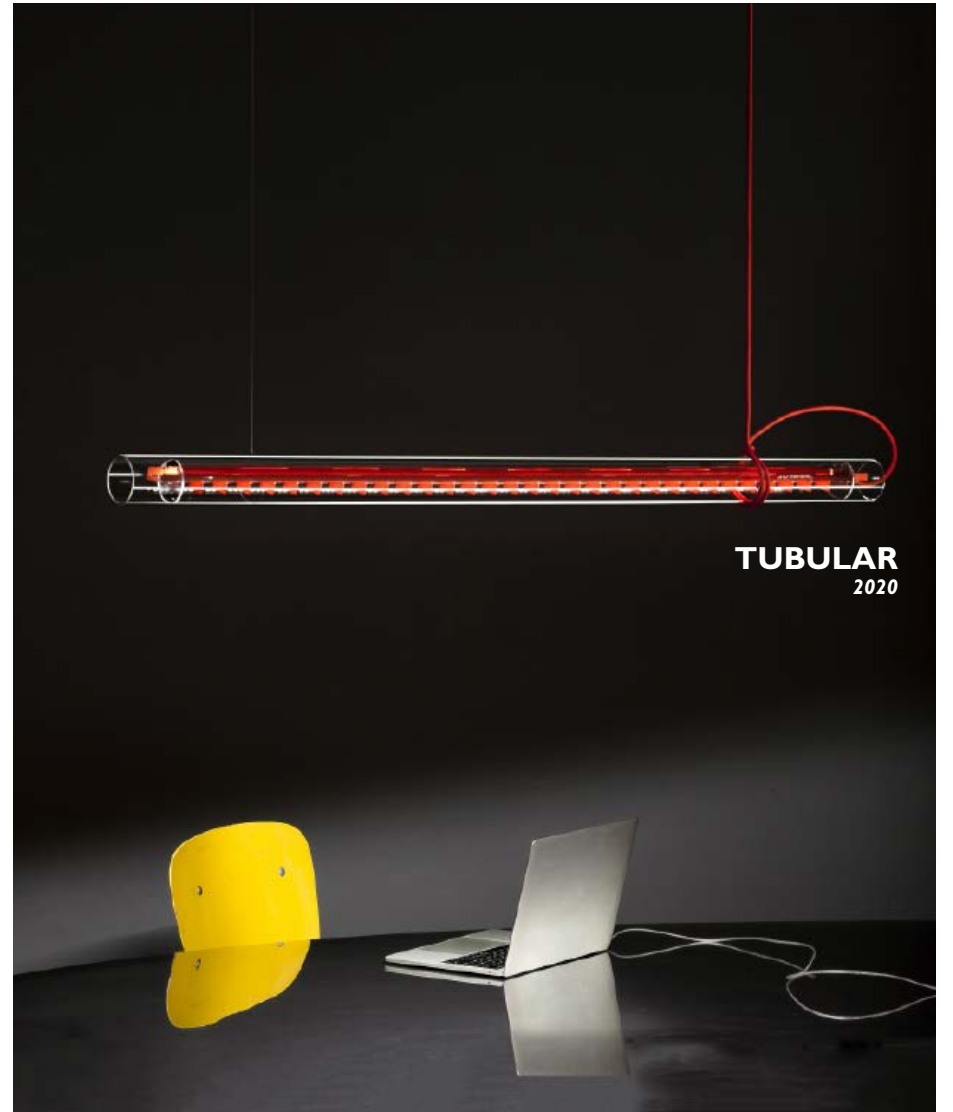

OH MEI MA
1997

SUSPENSION

PIERRE OU PAUL
PIERRE OU PAUL S
1996

SUSPENSION

SCHLITZ
2002

TUBULAR
2020

SUSPENSION

SUSPENSION