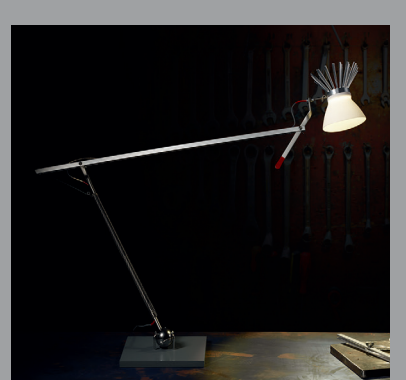

INHO MAUREN

A

B

Bastardo

C

D

F

G

H

I

J

K

L