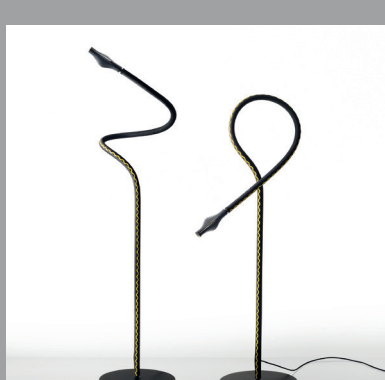

# INHO MAUREN

18 x 18

1000 Karat Blau

24 Karat Blau

24 Karat Blau T

**A**

Aka\_Tsuki

Alizz F. Cooper

Brick

Bulb

**C**

Campari Bar

Campari Light

Canned Light

**D**

Da+Dort